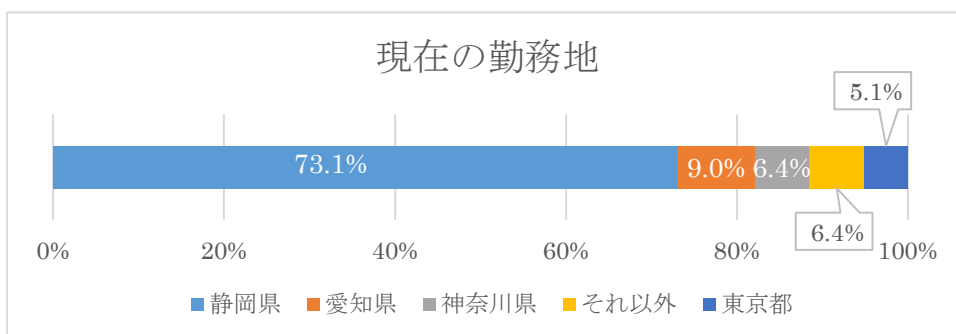

2018年3月卒業生対象 離職状況調査のまとめ

キャリア支援課は、2018年3月卒業生対象に離職状況調査を2018年12月21日から2019年2月1日まで実施しました。卒業生の皆様ご協力ありがとうございました。その結果をまとめましたので報告致します。

郵送数	回答数	回答率
271名	78名	28.8%

離職していない	離職した	離職率	その他進路※
77名	0名	0%	1名

※卒業時点ではその他進路「起業家を目指す」方で未だ起業せずアルバイト中。

現在の勤務地