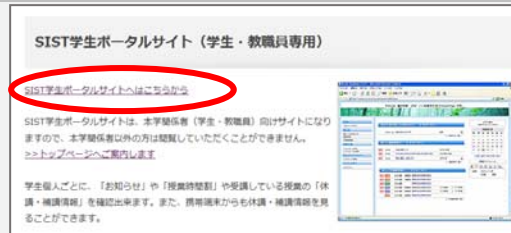

Step1

大学ホームページ(<http://www.sist.ac.jp/>)
 トップページ下部の
 「SIST 学生ポータル」のバナーをクリック

Step2

「SIST 学生ポータルサイトへはこちらから」をクリック

Step3

保護者ページへのログイン画面が出たら、
 ID とパスワードを入力

ユーザー ID	学務課までお問い合わせください。
パス ワード	学務課までお問い合わせください。

Active Academy ログイン画面